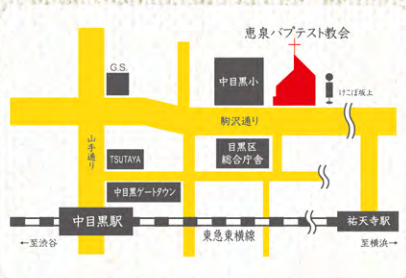

## 集会案内

主日礼拝 日曜日 午前 10:15~11:35	( 聖泉おはよう集会(中・高生) 休会中 )
めぐみ礼拝 (幼稚園・教会学校のご家族向けの礼拝) 日曜日 午前 9:00~10:00	火曜祈禱会(聖書を学び祈る集い) 火曜日 午前 11:00~12:00
教会学校(幼稚科・小学科) 日曜日 午前 9:00~10:00	水曜祈禱会(聖書を学び祈る集い) 水曜日 午後 7:30~8:30
	土曜夕礼拝 土曜日 午後 6:00~7:00

## アクセス

東急東横線・日比谷線  
「中目黒」駅より徒歩10分  
東急東横線「祐天寺」駅より  
徒歩10分  
JR「渋谷」駅 東口より  
東急バス(渋谷71 洗足駅行)  
「けいこ坂上」下車 徒歩1分  
JR「恵比寿」駅 西口より  
東急バス(恵32 用賀駅行)  
「けいこ坂上」下車 徒歩1分